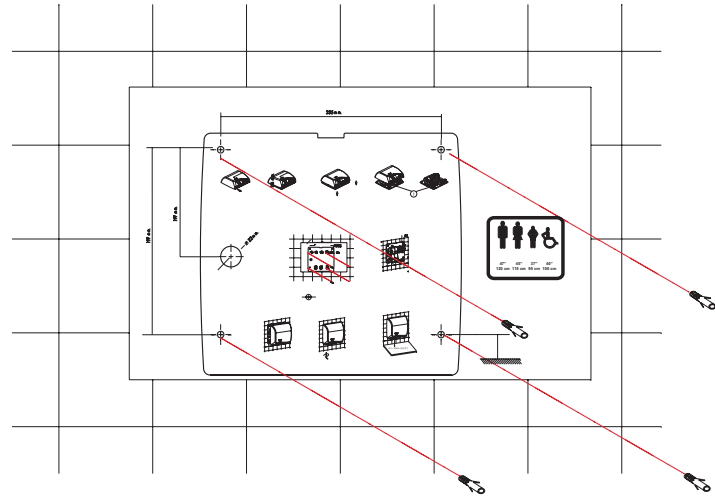

235 m m. (9- 1/4")

197 m m. (7-3/4")

114 m m. (4-1/2")

Ø 7 m m. (2/7")

Ø 22 m m. (7/8")

DISTANCIA MINIMA
MINIUM CLEARANCE
DISTANCE MINIMALE
MINDESTABSTAND
MINIMUMAFSTAND
DISTANZA MINIMA
DISTÂNCIA MÍNIMA
MINIMALNA UDALJENOST
أقل مسافة ممكنة

H = Distance from floor

المسافة من الأرض = H

47" 45" 37" 40"
120 cm 115 cm 95 cm 100 cm