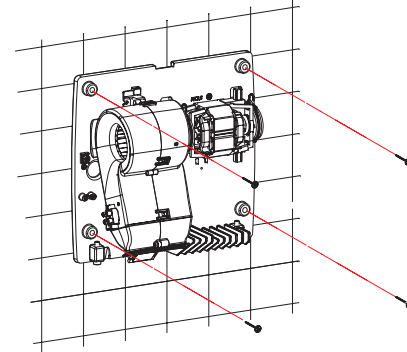

235 m m. (9- 1/4")

197 m m. (7-3/4")

114 m m. (4-1/2")

Ø 7 m m. (2/7")

Ø 22 m m. (7/8")

DISTANCIA MINIMA
MINIUM CLEARANCE
DISTANCE MINIMALE
MINDESTABSTAND
MINIMUMAFSTAND
DISTANZA MINIMA
DISTÂNCIA MÍNIMA
MINIMALNA UDALJENOST
أقل مسافة ممكنة

H = Distance from floor

المسافة من الأرض = H

47" 45" 37" 40"
120 cm 115 cm 95 cm 100 cm