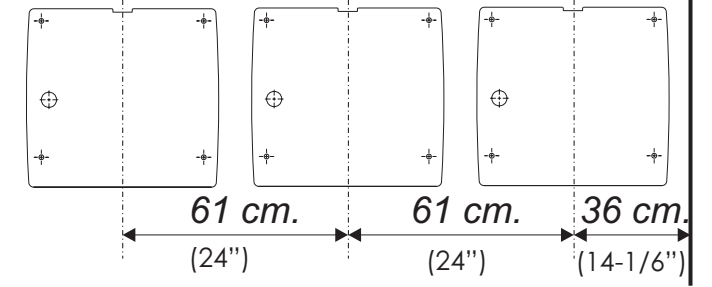

235 m m. (9- 1/4")

197 m m. (7-3/4")

114 m m. (4-1/2")

Ø 7 m m. (2/7")

Ø 22 m m. (7/8")

DISTANCIA MINIMA
MINIUM CLEARANCE
DISTANCE MINIMALE
MINDESTABSTAND
MINIMUMAFSTAND
DISTANZA MINIMA
DISTÂNCIA MÍNIMA
MINIMALNA UDALJENOST
أقل مسافة ممكنة

H = Distance from floor

المسافة من الأرض = H

47" 45" 37" 40"
120 cm 115 cm 95 cm 100 cm