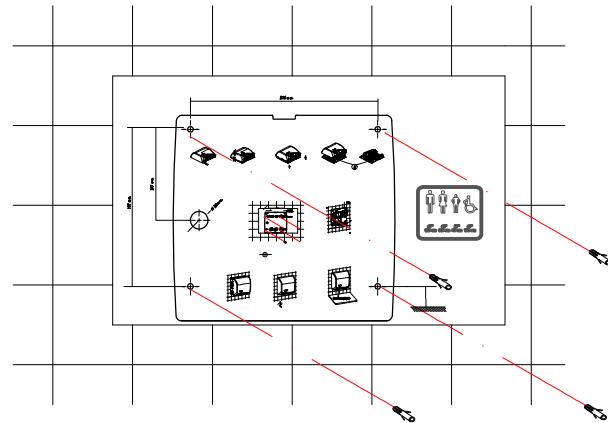

235mm (9-1/4")

Ø7mm (2/7")

114mm (4-1/2")

197mm (7-3/4")

Ø22mm (7/8")

CCW

DISTANCIA MINIMA
MINIUM CLEARANCE
DISTANCE MINIMALE
MINDESTABSTAND
MINIMUMAFSTAND
DISTANZA MINIMA
DISTÂNCIA MÍNIMA
MINIMALNA UDALJENOST

أقل مسافة ممكنة

H = Distance from floor

المسافة من الأرض = H

47" 45" 37" 40"
120 cm 115 cm 95 cm 100 cm