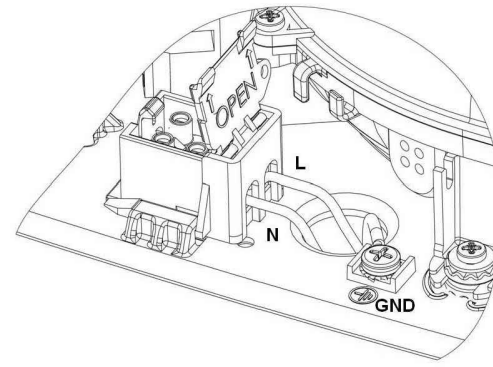

235mm (9-1/4")

Ø7mm (2/7")

114mm (4-1/2")

197mm (7-3/4")

Ø22mm (7/8")

CCW

DISTANCIA MINIMA
MINIUM CLEARANCE
DISTANCE MINIMALE
MINDESTABSTAND
MINIMUMAFSTAND
DISTANZA MINIMA
DISTÂNCIA MÍNIMA
MINIMALNA UDALJENOST

أقل مسافة ممكنة

H = Distance from floor

المسافة من الأرض = H

47" 45" 37" 40"
120 cm 115 cm 95 cm 100 cm