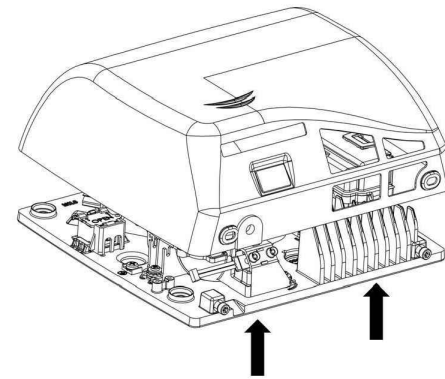

235mm (9-1/4")

Ø7mm (2/7")

114mm (4-1/2")

197mm (7-3/4")

Ø22mm (7/8")

CCW

DISTANCIA MINIMA
MINIUM CLEARANCE
DISTANCE MINIMALE
MINDESTABSTAND
MINIMUMAFSTAND
DISTANZA MINIMA
DISTÂNCIA MÍNIMA
MINIMALNA UDALJENOST

أقل مسافة ممكنة

H = Distance from floor

المسافة من الأرض = H

47" 45" 37" 40"
120 cm 115 cm 95 cm 100 cm