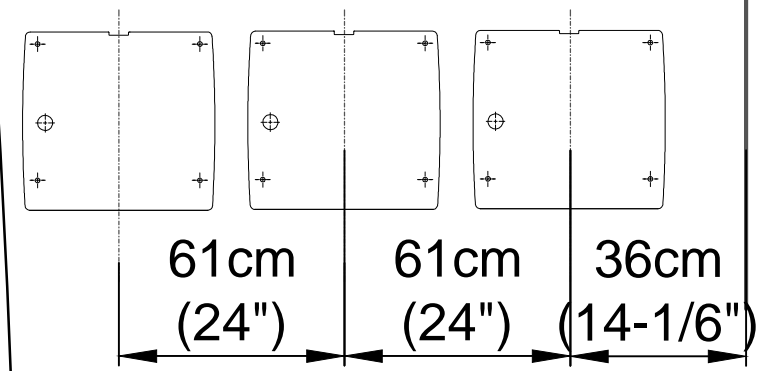

235mm (9-1/4")

Ø7mm (2/7")

114mm (4-1/2")

197mm (7-3/4")

Ø22mm (7/8")

CCW

DISTANCIA MINIMA
MINIUM CLEARANCE
DISTANCE MINIMALE
MINDESTABSTAND
MINIMUMAFSTAND
DISTANZA MINIMA
DISTÂNCIA MÍNIMA
MINIMALNA UDALJENOST

أقل مسافة ممكنة

H = Distance from floor

المسافة من الأرض = H

47" 45" 37" 40"
120 cm 115 cm 95 cm 100 cm