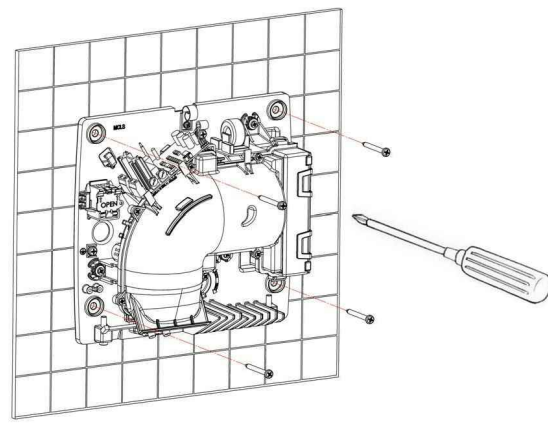

235mm (9-1/4")

Ø7mm (2/7")

114mm (4-1/2")

197mm (7-3/4")

Ø22mm (7/8")

CCW

DISTANCIA MINIMA
MINIUM CLEARANCE
DISTANCE MINIMALE
MINDESTABSTAND
MINIMUMAFSTAND
DISTANZA MINIMA
DISTÂNCIA MÍNIMA
MINIMALNA UDALJENOST

أقل مسافة ممكنة

H = Distance from floor

المسافة من الأرض = H

47" 45" 37" 40"
120 cm 115 cm 95 cm 100 cm