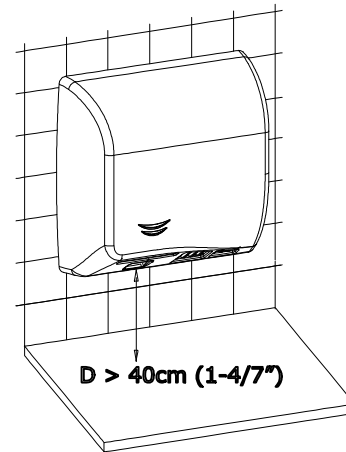

235mm (9-1/4")

Ø7mm (2/7")

114mm (4-1/2")

197mm (7-3/4")

Ø22mm (7/8")

CCW

DISTANCIA MINIMA
MINIUM CLEARANCE
DISTANCE MINIMALE
MINDESTABSTAND
MINIMUMAFSTAND
DISTANZA MINIMA
DISTÂNCIA MÍNIMA
MINIMALNA UDALJENOST

أقل مسافة ممكنة

H = Distance from floor

المسافة من الأرض = H

47" 45" 37" 40"
120 cm 115 cm 95 cm 100 cm